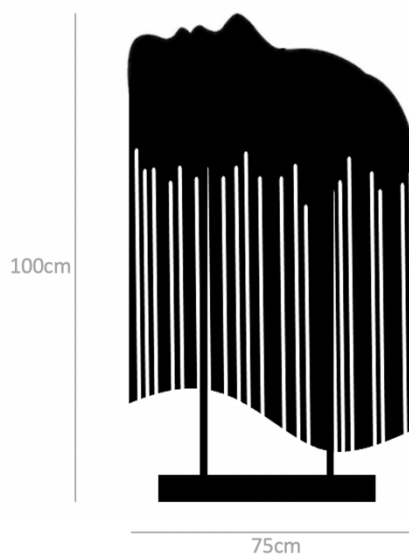

# RISE AND SHINE

Materialen Aluminium  
Arduin voet

Lichtbron Led 32 x 1W dimbaar / lumen 4000 / K 2700 / CRI 90

Voeding 100V tot 240V AC

Afmetingen Hoogte 100cm  
Breedte 75cm

app wBox

app wBox

Gewicht 25Kg incl

## RISE AND SHINE

*There is no force more powerful, than a woman determined to Rise*