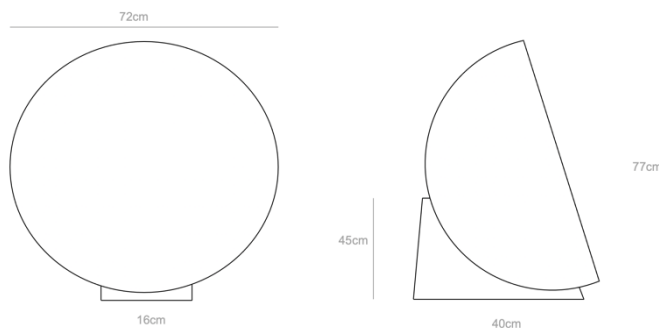

SIRIUS

Sirius is de helderste ster van de nachtelijke sterrenhemel. Met een helderheid van $-1,46$ is hij bijna dubbel zo helder als Canopus, de helderste ster na hem. Omdat Sirius de helderste ster is van het sterrenbeeld Grote Hond staat hij ook bekend als de Hondster. Andere namen zijn Canicula en Aschere.